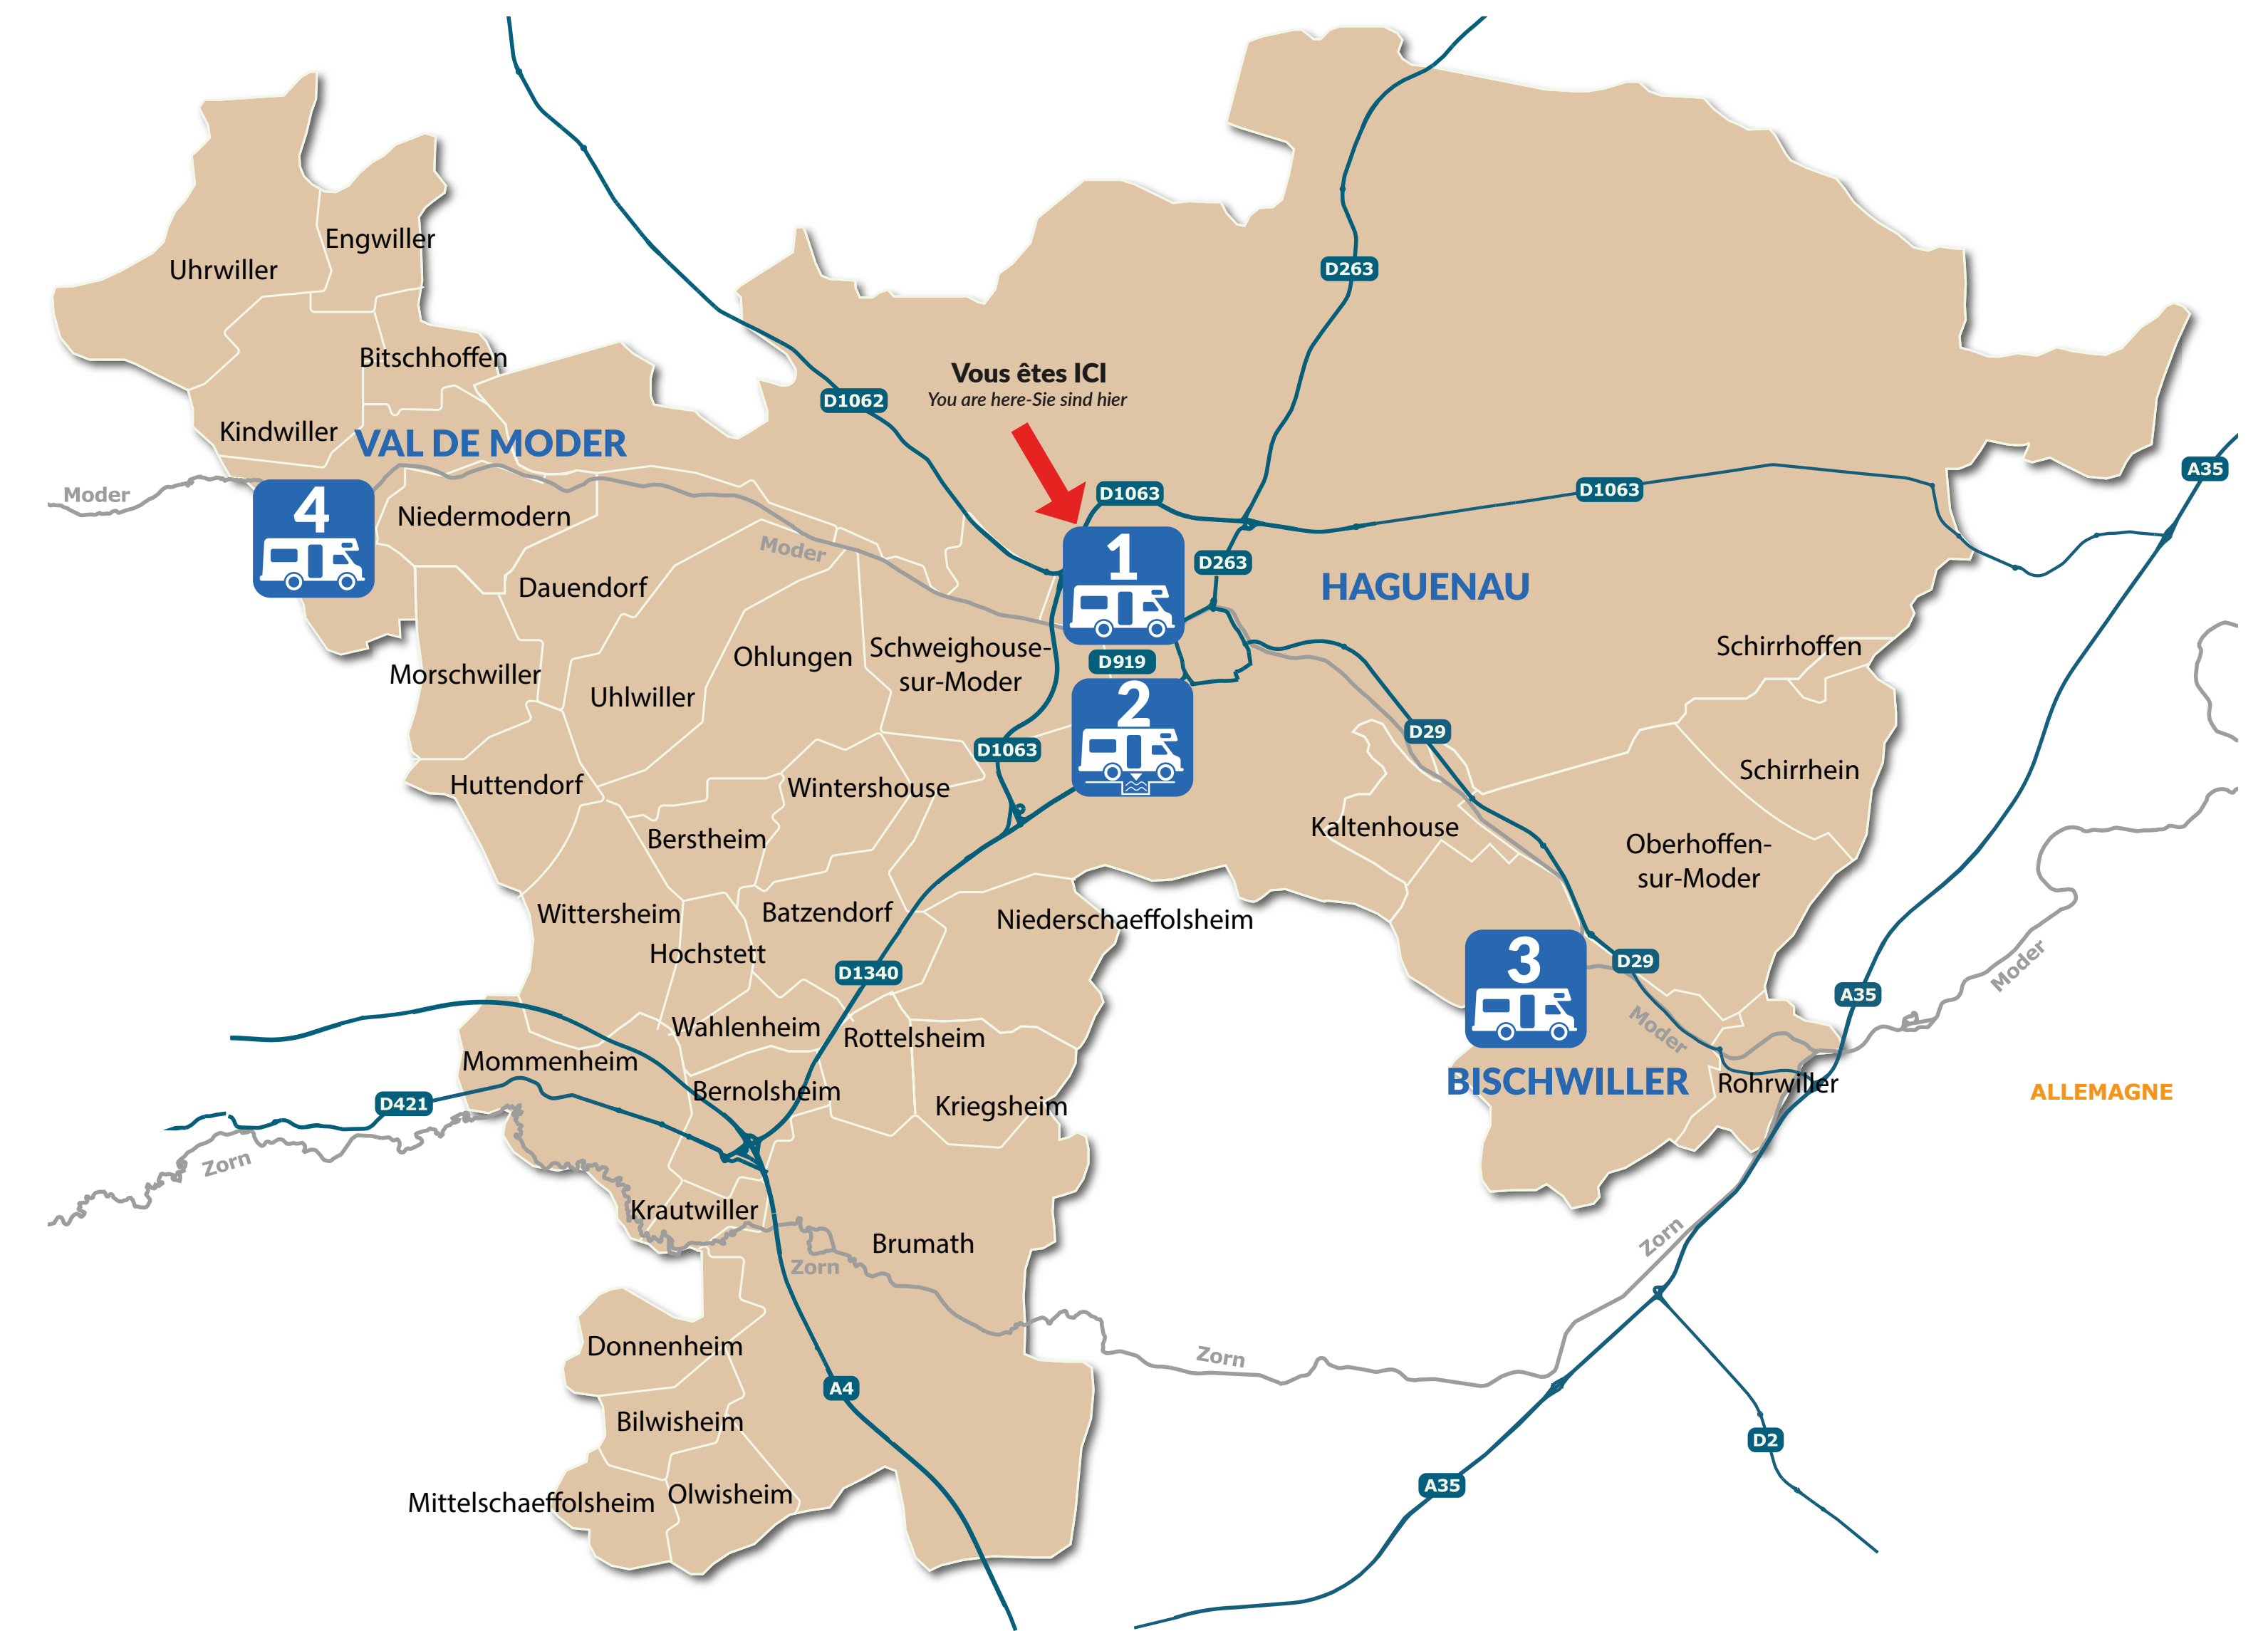

- Monday to Friday from 8am to 9.30pm;

- weekends: by phone call and only during on-site activities at the Parc des Sports.

Zur Abholung Ihres Hausmülls wenden Sie sich bitte an die Empfangsstelle im Parc des sports unter: **06 68 75 58 08.**

- Montag bis Freitag von 8 bis 21.30 Uhr;

- Wochenenden: telefonisch und nur während der Aktivitäten vor Ort im Parc des Sports.

🇫🇷 Cette installation est mise à votre disposition par la Communauté d'Agglomération de Haguenau pour votre confort. Nous vous prions donc **de la respecter et de la garder propre**. Les services payants disponibles sur cette aire nécessitent **une carte bancaire avec paiement sans contact**. Le mode d'emploi est indiqué directement sur les équipements en question.

🇬🇧 This installation is provided by the Communauté d'Agglomération de Haguenau for your comfort. Please respect it and keep it clean. The paid services available in this area require a credit card with contactless payment. The instructions for use are indicated directly on the equipment in question.

🇩🇪 Diese Anlage wird von der Communauté d'Agglomération de Haguenau für Ihren Komfort bereitgestellt. Bitte respektieren Sie die Natur und halten Sie die Anlage sauber. Die in diesem Bereich verfügbaren kostenpflichtigen Dienste erfordern eine Kreditkarte mit kontaktloser Bezahlung. Die Gebrauchsanweisung ist direkt auf dem jeweiligen Gerät angegeben.

Les aires de camping-car sur le territoire de Communauté d'Agglomération de Haguenau

Motorhome areas on the territory of Agglomeration Community of Haguenau

Wohnmobilbereiche auf dem Territorium der Agglomerationsgemeinschaft von Haguenau

1 Rue du Moulin Neuf, 67500 Haguenau 5 emplacements 5 Camping spaces 5 Stellplätze Borne de recharge électrique Electric charging Elektrische Aufladung	2 Rue de la Piscine, 67500 Haguenau Eau potable Drinkable water Trinkwasser Borne de vidange Drainage Entwässerung	3 Rue de l'Église, 67240 Bischwiller 5 emplacements 5 Camping spaces 5 Stellplätze Borne de recharge électrique Electrical charging Elektrische Aufladung	4 Rue du Pont, 67350 Val de Moder-Pfaffenhoffen 7 emplacements 7 Camping spaces 7 Stellplätze Borne de recharge électrique Electrical charging Elektrische Aufladung Borne de vidange Drainage Entwässerung Eau potable Drinkable water Trinkwasser

POLICE MUNICIPALE DE HAGUENAU
Municipal police

06 63 72 74 93

CENTRE HOSPITALIER DE HAGUENAU
Hospital/Krankenhaus

03 88 06 33 33

CENTRE ANTI-POISON
Poison Control Center/ Giftkontrollzentrum

03 88 37 37 37

17

POLICE
Police/Polizei

18

POMPIER
Firefighter/Feuerwehr

15

SAMU
Emergency/Notruf

112

APPEL D'URGENCE EUROPÉEN
European emergency call/Europäischer Notruf

114

APPEL D'URGENCE*
Emergency/Notfall