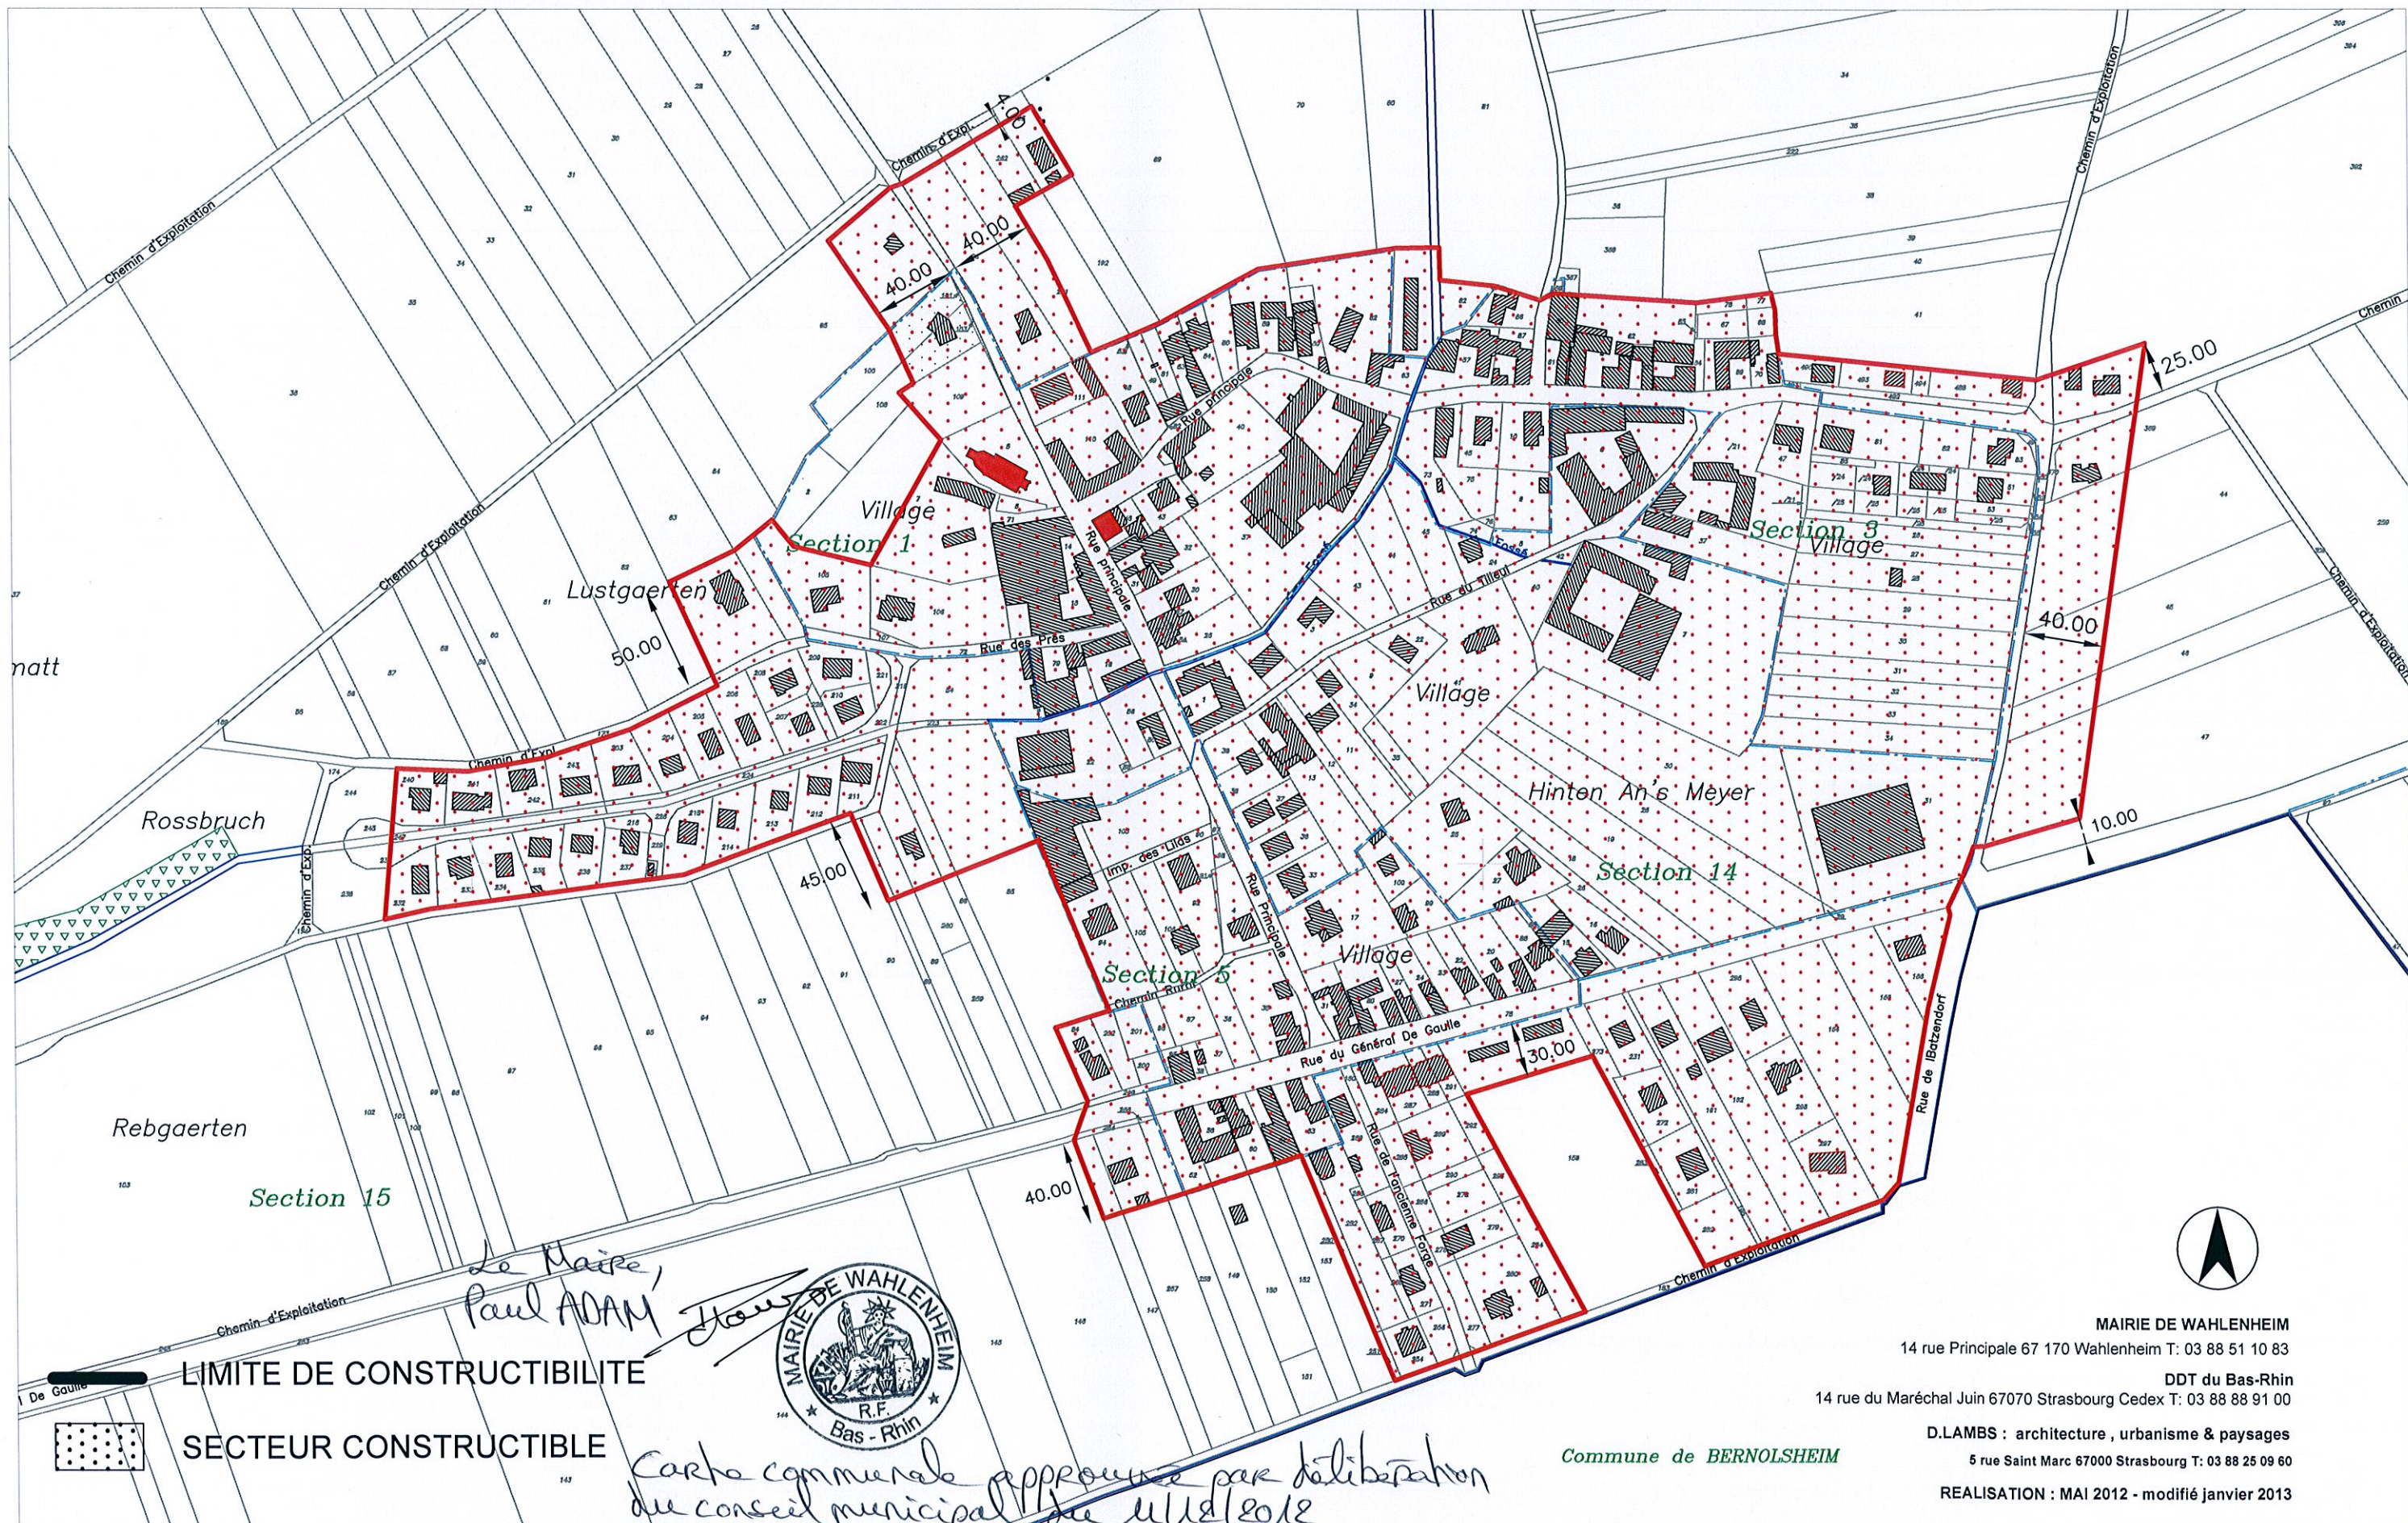

# CARTE COMMUNALE de WAHLENHEIM

## Périmètre de constructibilité

SOUS-PRÉFECTURE  
28 JAN. 2013  
HAGUENAU

ECHELLE 1/3000  
0 50 100m

Le Maire,  
Paul ADAM  
Hors

LIMITE DE CONSTRUCTIBILITE

SECTEUR CONSTRUCTIBLE

*Carte communale approuvée par délibération  
du conseil municipal du 11/12/2012*