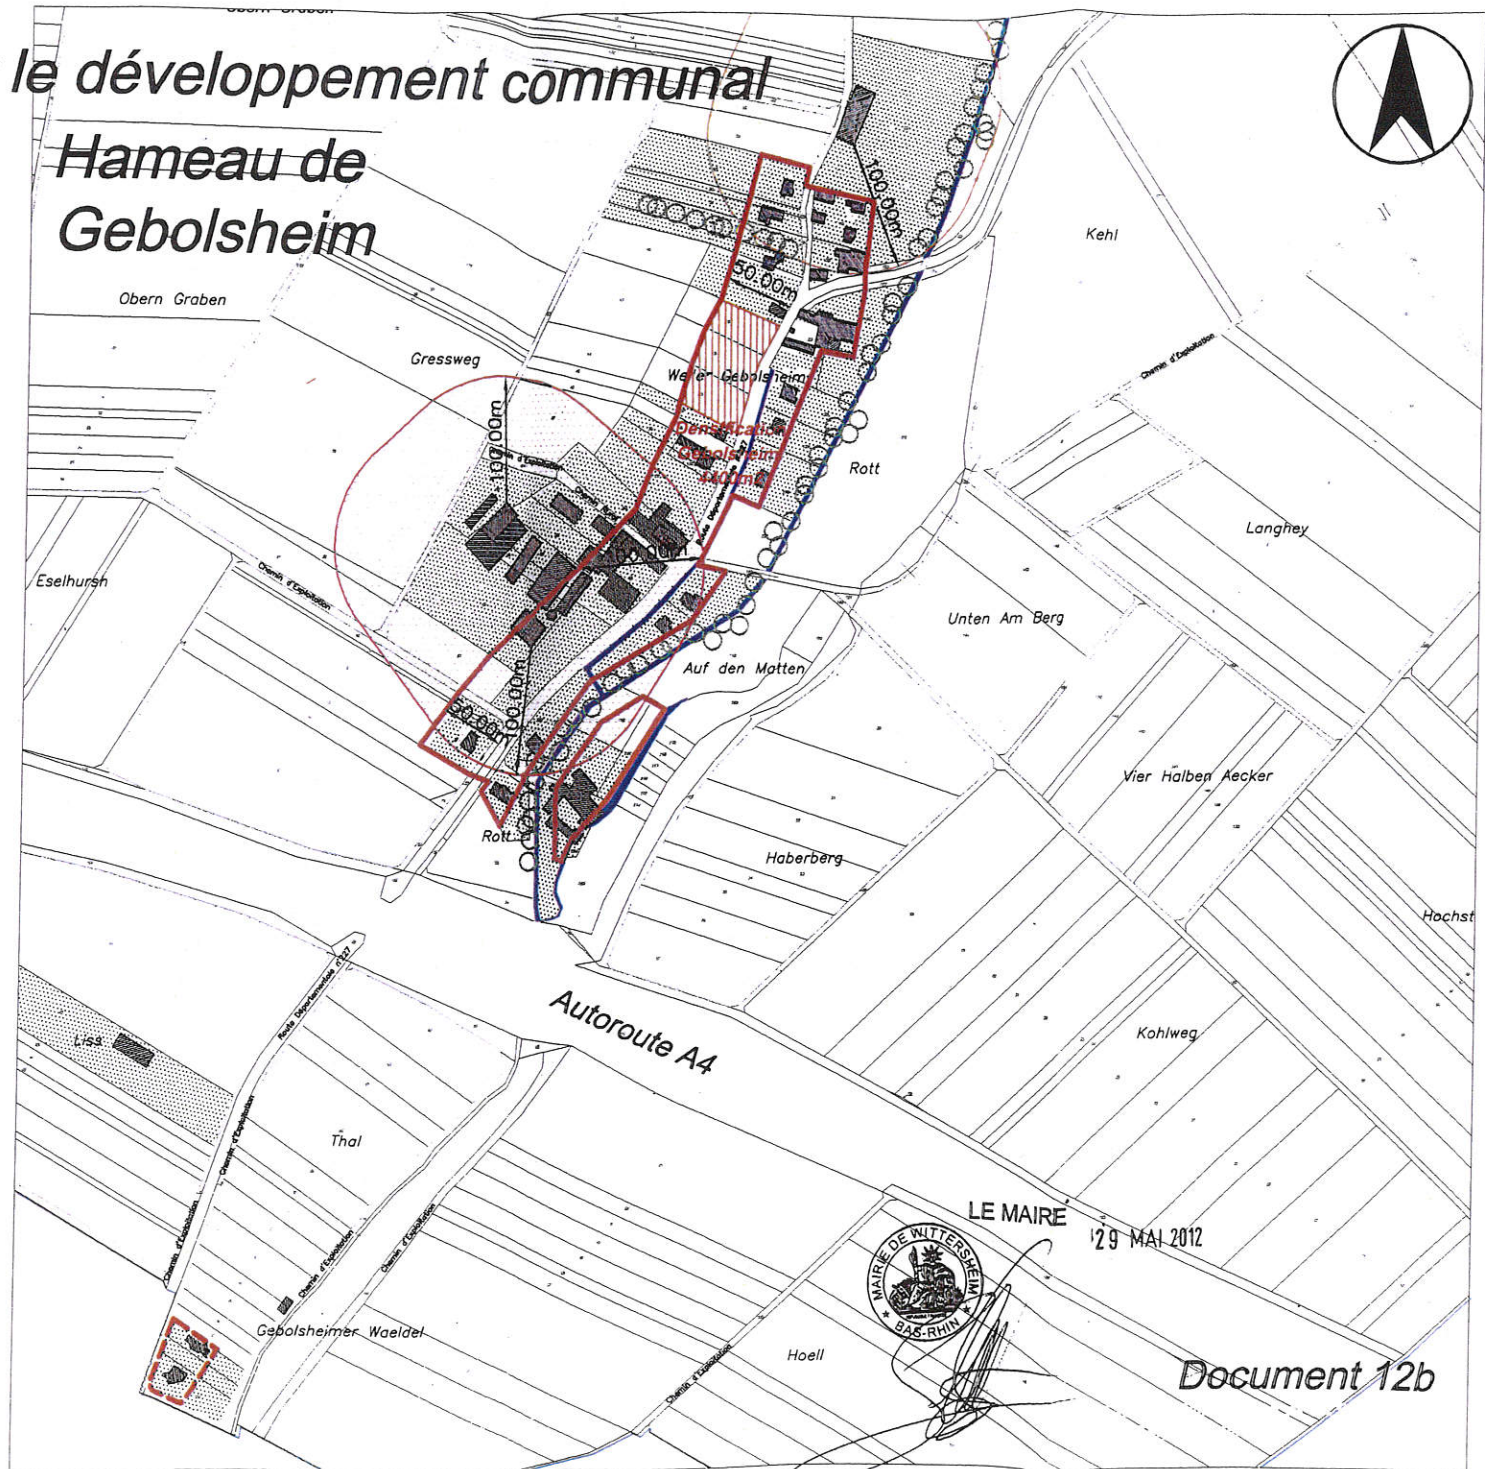

Propositions pour le développement communal

Hameau de Gebolsheim

 Parcelles construites

 Bâti

 Equipements

 Périmètre de réciprocité agriculture/habitat

 Secteurs de densification

 Secteurs de croissance future

 Secteur faisant l'objet d'une orientation souhaitée par la commune

 Secteurs d'aménagements paysagés / Plantations existantes remarquables

 Périmètre constructible

0 50 100m

Echelle 1/4000

LE MAIRE
29 MAI 2012